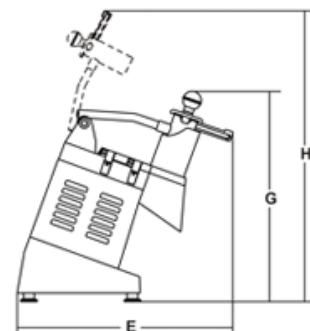

технические данные

Модель	TM2 INOX
Мощность	Watt 515 - Hp 0,7
Электропитание	230-400V/50Hz
Обороты диска	r.p.m. 300
A	mm 225
B	mm 195
C	mm 255
D	mm 280
E	mm 510

F	-
G	mm 510
H	mm 770
Вес нетто	Kg 17,5
Размеры упаковки	mm 720x350x500
Вес брутто	Kg 21
HS-CODE	84386000