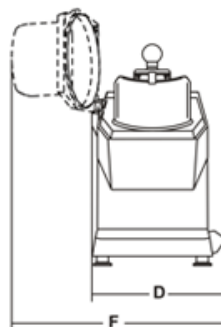

технические данные

Модель	TM2 INOX
Мощность	Watt 515 - Hp 0,7
Электропитание	230-400V/50Hz
Обороты диска	r.p.m. 300
A	mm 225
B	mm 195
C	mm 255
D	mm 280
E	mm 510

F	-
G	mm 510
H	mm 770
Вес нетто	Kg 17,5
Размеры упаковки	mm 720x350x500
Вес брутто	Kg 21
HS-CODE	84386000