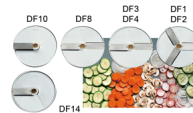

- Выполнены из сплава алюминия и нержавеющей стали.
- Проветриваемый двигатель для постоянного пользования.
- Высококомпактный дизайн для лучшего внедрения в помещение кухни.
- Эксклюзивная система свободного падения продукта позволяет нарезать с мягкими и деликатными продуктами.
- Система прямого падения позволяет нарезать моцареллу и другие сыры.
- Безопасность гарантируется 3 микровыключателями, на рычаге, на крышке и на чаше.
- Чаша для сбора нарезаемых продуктов оснащена промежуточным блокированием.
- Имеется модель, с крышкой из нержавеющей стали, моющейся в посудомоечной машине.
- Большой выбор насадок для всех целей применения.

PS dicing disc cleaner

Discs holder

Chute for continuous product ejection DF

DF 5

DQ

PS

DT

спецификация