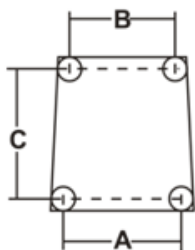

технические данные

Модель	TM2 INOX
Мощность	Watt 515 - Hp 0,7
Электропитание	230-400V/50Hz
Обороты диска	r.p.m. 300
A	mm 225
B	mm 195
C	mm 255
D	mm 280
E	mm 510

F	-
G	mm 510
H	mm 770
Вес нетто	Kg 17,5
Размеры упаковки	mm 720x350x500
Вес брутто	Kg 21
HS-CODE	84386000