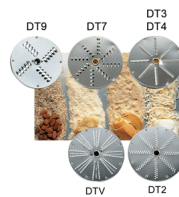

- Выполнены из сплава алюминия и нержавеющей стали.
- Проветриваемый двигатель для постоянного пользования.
- Высококомпактный дизайн для лучшего внедрения в помещение кухни.
- Эксклюзивная система свободного падения продукта позволяет нарезать с мягкими и деликатными продуктами.
- Система прямого падения позволяет нарезать моцареллу и другие сыры.
- Безопасность гарантируется 3 микровыключателями, на рычаге, на крышке и на чаше.
- Чаша для сбора нарезаемых продуктов оснащена промежуточным блокированием.
- Имеется модель, с крышкой из нержавеющей стали, моющейся в посудомоечной машине.
- Большой выбор насадок для всех целей применения.

PS dicing disc cleaner

Discs holder

Chute for continuous product ejection DF

DF 5

DQ

PS

DT

спецификация