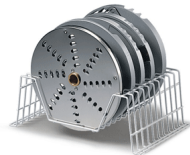

- Выполнены из сплава алюминия и нержавеющей стали.
- Проветриваемый двигатель для постоянного пользования.
- Высококомпактный дизайн для лучшего внедрения в помещение кухни.
- Эксклюзивная система свободного падения продукта позволяет нарезать с мягкими и деликатными продуктами.
- Система прямого падения позволяет нарезать моцареллу и другие сыры.
- Безопасность гарантируется 3 микровыключателями, на рычаге, на крышке и на чаше.
- Чаша для сбора нарезаемых продуктов оснащена промежуточным блокированием.
- Имеется модель, с крышкой из нержавеющей стали, моющейся в посудомоечной машине.
- Большой выбор насадок для всех целей применения.

PS dicing disc cleaner

Discs holder

Chute for continuous product ejection DF

DF 5

DQ

PS

DT

спецификация