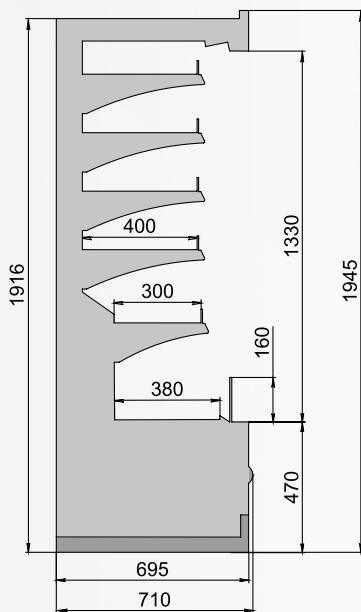

POLAIR

ПРИСТЕННЫЙ ОХЛАЖДАЕМЫЙ СТЕЛЛАЖ STRETTO Plug-In

ВСТРОЕННЫЙ
ХОЛОД

Использование:

Преимущества:

Возможности выкладки увеличены на 25%

Великолепный обзор продукции через панорамные боковины
5 рядов полок

Stretto Plug-In

Stretto Plug-In с остеклением

Stretto	Длина без боковин, мм	Длина с боковинами, мм	Площадь выкладки, м ²	Диапазон рабочих температур, °С	Диапазон рабочих температур с остеклением, °С	Диапазон рабочих температур с остеклением и обогревом створки, °С
1250	1250	1330	2.3	0...+7	-1...+7	-5...+7
1875	1875	1955	3.45	0...+7	-1...+7	-5...+7
2500	2500	2580	4.6	0...+7	-1...+7	-5...+7