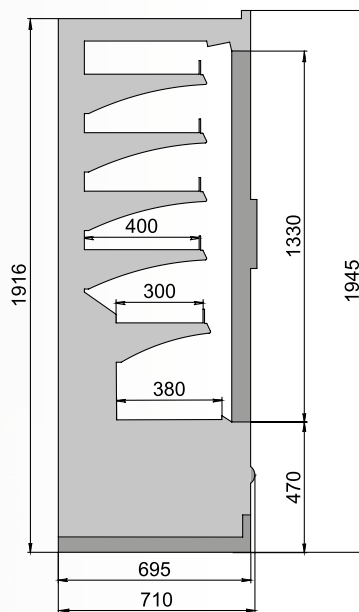

POLAIR

ПРИСТЕННЫЙ ОХЛАЖДАЕМЫЙ СТЕЛЛАЖ STRETTO Plug-In

ВСТРОЕННЫЙ
ХОЛОД

Использование:

Преимущества:

Возможности выкладки увеличены на 25%

Великолепный обзор продукции через панорамные боковины
5 рядов полок

Stretto Plug-In

Stretto Plug-In с остеклением

Stretto	Длина без боковин, мм	Длина с боковинами, мм	Площадь выкладки, м ²	Диапазон рабочих температур, °С	Диапазон рабочих температур с остеклением, °С	Диапазон рабочих температур с остеклением и обогревом створки, °С
1250	1250	1330	2.3	0...+7	-1...+7	-5...+7
1875	1875	1955	3.45	0...+7	-1...+7	-5...+7
2500	2500	2580	4.6	0...+7	-1...+7	-5...+7