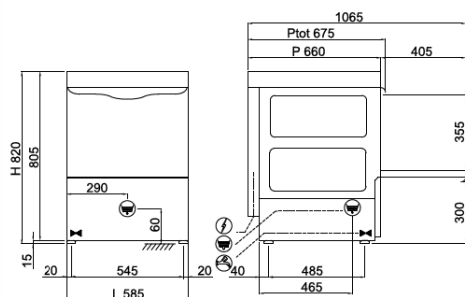

ARIS LINE D5037

TYPE	Машина для мытья тарелок с фронтальной дверцей
LINE	ARIS LINE
BASKET	500x500
SIZE	585x680x815h

Надёжность и простота в использовании - это два ключевых фактора линии ARIS. Панель управления с кнопками делает любую функцию практичной, обеспечивая долгий срок службы.

С посудомоечной машиной D5037 можно мыть как стаканы разной формы и размеров, так и 18 тарелок за единичный цикл 120 секунд благодаря корзинам, поставляемым в комплекте, с максимальной производительностью 30 корзин/час (540 тарелок/час); также можно вставить габаритную GN 1/1 при помощи специальной корзины.

Технические характеристики	ARIS LINE D5037
Габ.размеры - (mm) L - P - H	585x680x815h
Кол-во кассет/час (+55°C)	30
Макс.высота бокала	310mm
Ø макс.тарелки	350mm
Противень	GN1/I
Моющие рукава	Ø18 INOX
ТЭН ванны - Емкость ванны	2,6kW - 17lt
Мощность бойлера - Емкость бойлера	2,5kW - 3,2lt
Мощность моющего насоса (kW-Нр)	0,52kW / 0,7Нр
Номинальная мощность /Мощность тока	3,12kW / 16A
Стандартное питание и напряжение	230V 50Hz
Рекомендуемый подвод воды	+55°C
Жесткость воды	7÷10 °f
Потребление воды за цикл (при рекомендованном давлении воды 2 Бар)	2,0lt
Регулируемый дозатор моющего и ополаскивающего средства	ELECTRIC
Базовая комплектация	
Держатель для приборов	2
Корзина для стаканов 500x500x100мм	1
Корзина для 18 тарелок 500x500x100мм	1
опции	
Насос давления 0,5Нр	✓
Сливной насос 40 Вт	✓
комплект двойных стенок для термозвукоизоляции и верхняя панель	✓
Комплект фильтров из н/ж стали ванны для машины для мойки тарелок корзина 500x500	✓
принадлежности для смягчения воды:система reverse osmosis	-
Модульная корзина для винных бокалов 500мм	✓
Корзина для противней с 4-мя делениями 500x500x200мм	✓
наклонная корзина для винных бокалов 500x500x170мм	✓
Регулируемые ножки из нерж. стали 50-70мм	✓

D5037

230V+T 3,12kW
L=1900 (SCHUKO)

G 3/4" M
L=1200

Ø25x30
L=1500