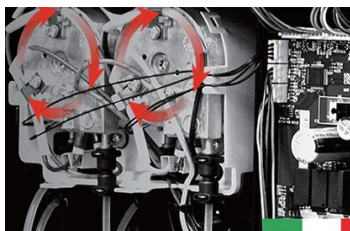

2 ТЕРМОБЛОКА И 2 ПОМПЫ